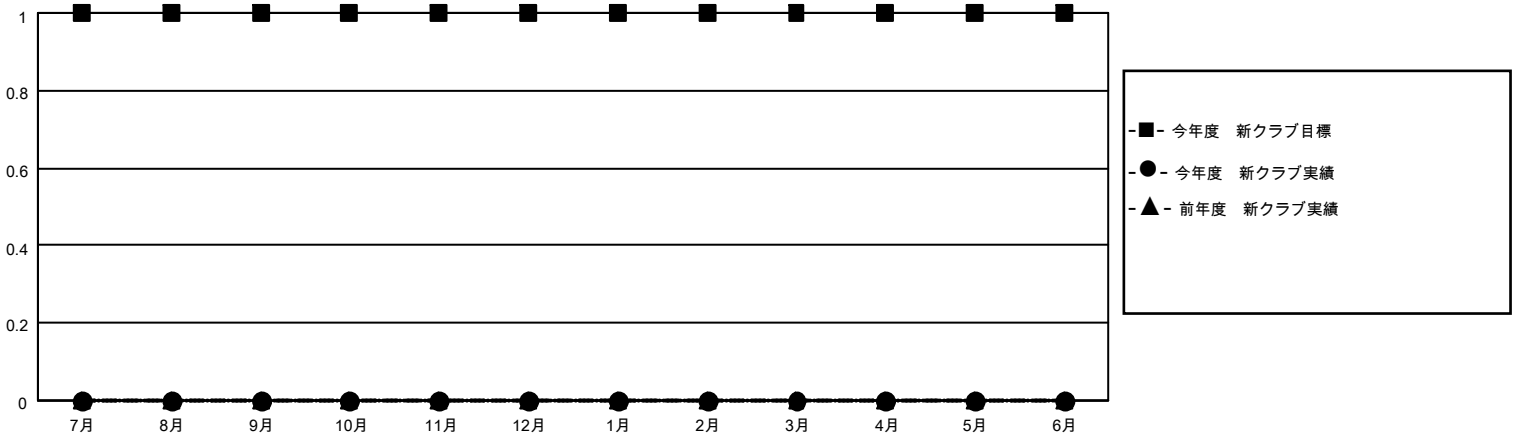

MONTHLY MEMBERSHIP PROGRESS REPORT

地域 JAPAN

District 333 D

Results as of: 5/31/2022

クラブ			
結果：2021-2022			
四半期	新クラブ目標	新クラブ	解散クラブ
7月/8月/9月	1	0	0
10月/11月/12月	0	0	0
1月/2月/3月	0	0	0
4月/5月/6月	0	0	0

名			
結果：2021-2022			
四半期	会員純増目標	会員増強実績	退会者(転籍を含む)実際
7月/8月/9月	25	29	31
10月/11月/12月	20	27	31
1月/2月/3月	20	37	35
4月/5月/6月	20	11	51

新クラブ目標及び実績累計