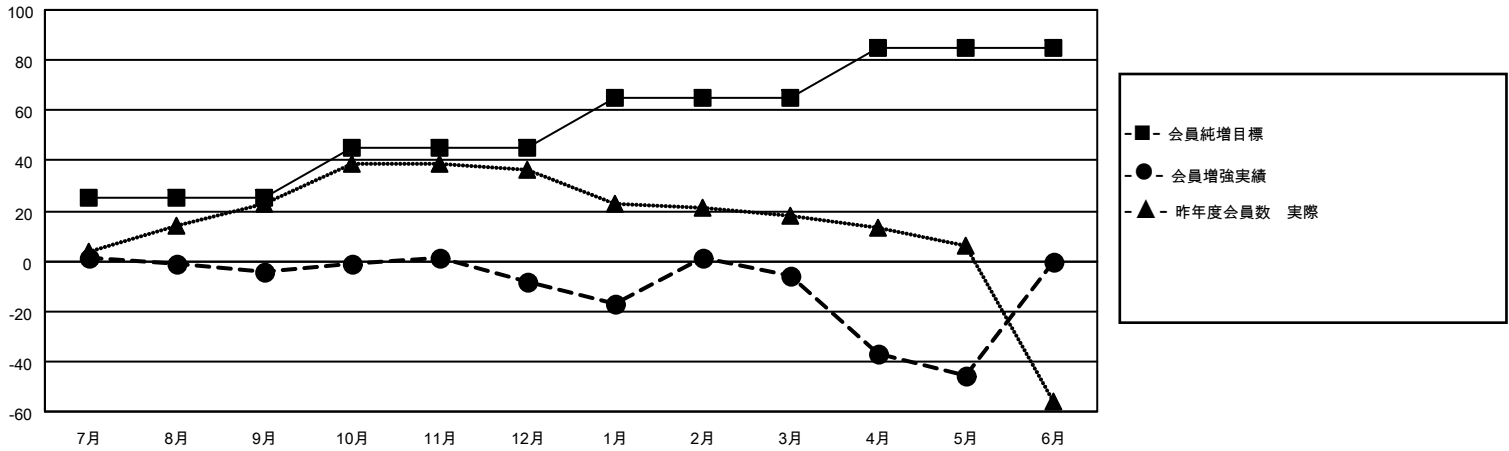

# MONTHLY MEMBERSHIP PROGRESS REPORT

地域 JAPAN

District 333 D

Results as of: 5/31/2022

クラブ			
結果：2021-2022			
四半期	新クラブ目標	新クラブ	解散クラブ
7月/8月/9月	1	0	0
10月/11月/12月	0	0	0
1月/2月/3月	0	0	0
4月/5月/6月	0	0	0

名			
結果：2021-2022			
四半期	会員純増目標	会員増強実績	退会者(転籍を含む)実際
7月/8月/9月	25	29	31
10月/11月/12月	20	27	31
1月/2月/3月	20	37	35
4月/5月/6月	20	11	51

新クラブ目標及び実績累計

会員目標及び実績累計

解散クラブ: 0	33 CLUBS OF 49 一名以上の新会 員を登録	<b>男女別</b>	
退会者		男性	1,402 (74.89%)
物故会員 12	<a href="#">会員累計データを見るには、 ここをクリック</a>	女性	470 (25.11%)
クラブ解散 0		NON BINARY	0 (0.00%)
その他 136		PREFER NOT TO ANSWER	0 (0.00%)
合計 148		世帯主/家族会員合計	798
		国際会費半額の家族会員	435